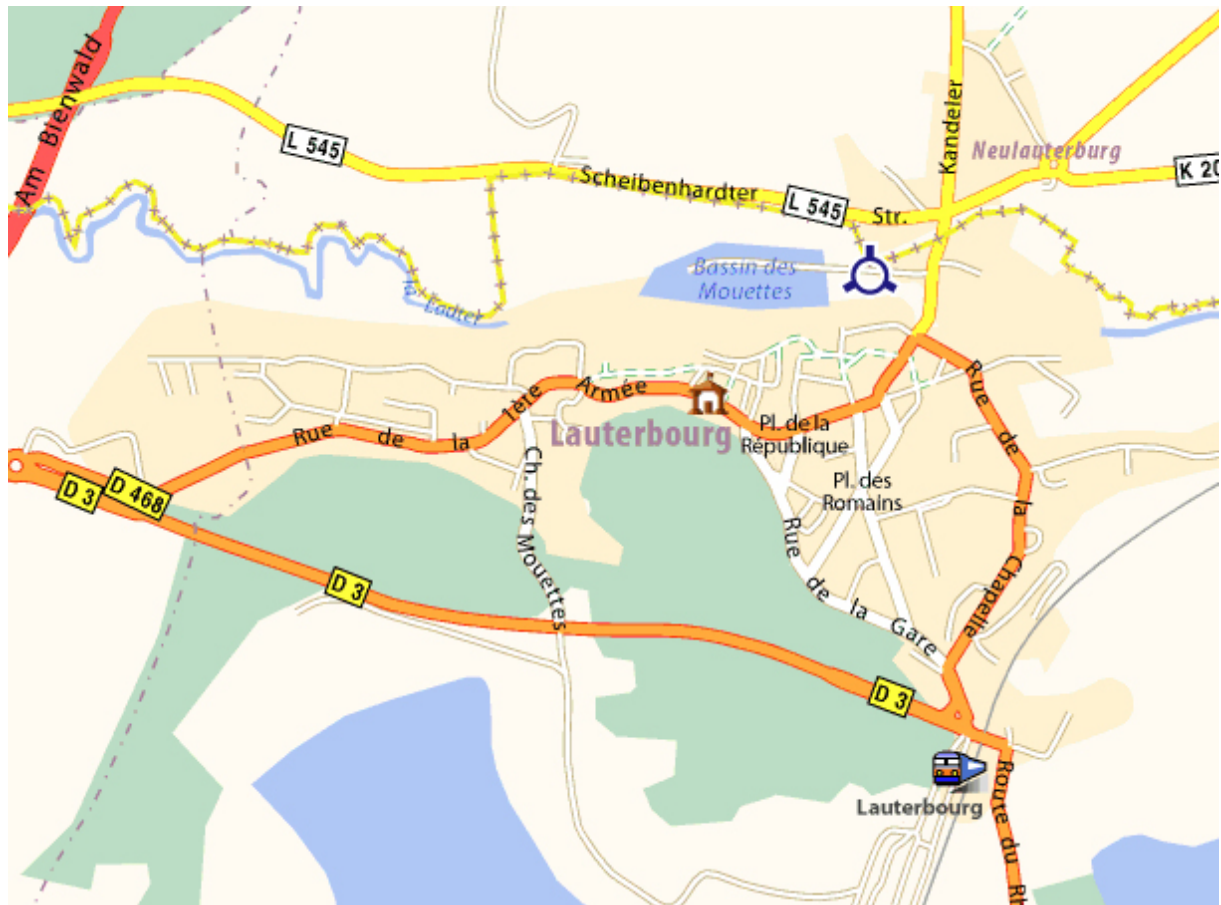

<http://maps.google.fr/maps?rlz=&um=1&ie=UTF-8&q=Goshinbudo&fb=1&gl=fr&hq=goshinbudo&cid=0,0,598351441190894929&sa=X&ei=f4BSUr2W0IjK0QWxoYD4DQ&ved=0CJIBEPwSMA4>

Possibilités d'hébergement

- Hôtel à l'ancre 2, route de Lauterbourg à MOTHERN (environ 4Km du Dojo) très bon rapport qualité prix Tél : 03 88 94 81 99
- Hôtel du Cygne 39. Rue du général MITTELHAUSER à LAUTERBOURG correct tout près du DOJO Tél : 03 88 94 80 59
- Hôtel des bois 36. Route de Hatten à SELTZ très correct à 10Km du Dojo par Autoroute très facile d'accès Tél : 03 88 05 56 10
- Au bord du Rhin très agréable petit gîte super équipé petits tarifs à MUNCHAUSEN 7km du Dojo voir <http://pagesperso-orange.fr/gite.rhenan/>
- D'autres hôtels possibles à WISSEMBOURG (un petit peu plus loin mais plus de possibilités et toujours assez proche ; petite ville pittoresque)

Localisation DOJO

DOJO de la Salle Polyvalente
A l'Etang des Cygnes
67630 LAUTERBOURG